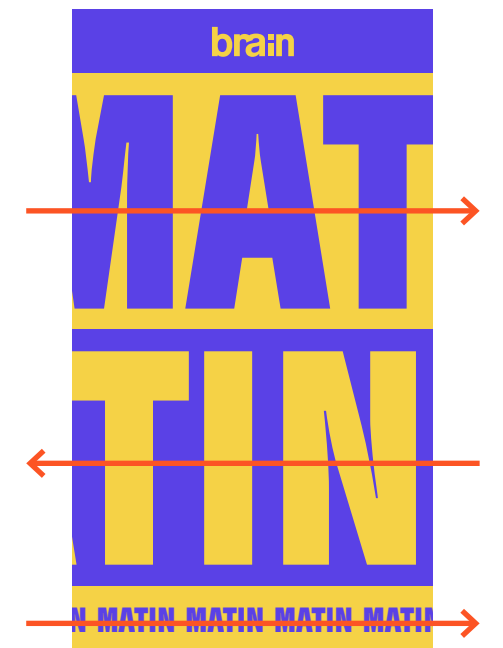

Découpages structurels des différents formats

1080 x 1920

1080 x 1080

16:9

Principes d'animations et de découpage vidéo — intro

Introduction. Extrait d'un des meilleurs moments pour ouverture

Défilement du texte.
Référence: chaines info continu

Jaune: #f5d246 R: 245 V: 210 B:70
Violet: #5a41e6 R:90 V:65 B:230

Apparition progressive des éléments de générique

Défilement

Apparition progressive des éléments de générique

Défilement

Principes d'animations et de découpage vidéo — générique